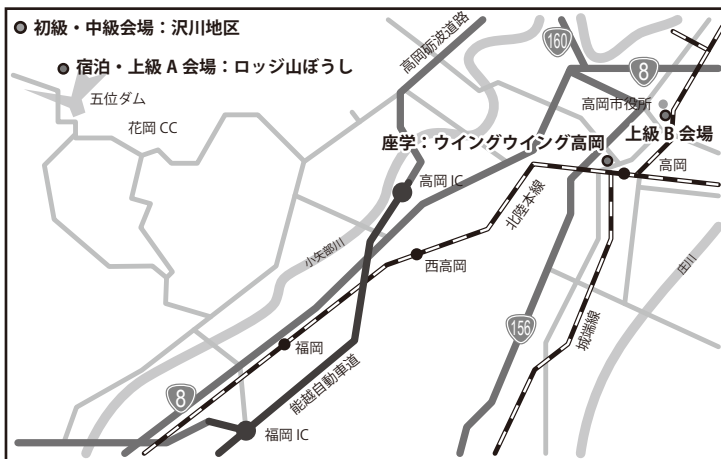

ゆきみらい 2009in 高岡～越中・雪かき道場～

■スケジュール

	初級・中級	上級 A (小型建設機械運転)	上級 B (ハンドガイド式小形除雪機)
2月13日(金) 1日目		8:30 受付開始	
		9:00 オリエンテーション 座学(安全講習)	10:30 受付開始 11:00 座学(安全講習)
		12:00 昼食	12:00 休憩
	14:30 受付開始	13:00 座学(安全講習)	13:00 実技
	15:00 オリエンテーション 座学(テキスト講習)		15:00 修了式
	17:00 移動(バス)		
	18:30 地元住民の方との交流会		
2月14日(土) 2日目	7:00 起床・朝食		
	8:00 ミーティング		
	8:30 健康雪かき体操		
	9:00 実技講習(基礎)	9:00 実技講習(基礎)	
	12:00 昼食		
	13:00 実技講習(実践)	13:00 実技講習(実践)	
	16:00 修了式		
	16:30 移動(バス)		
	17:30 解散		

■会場周辺地図